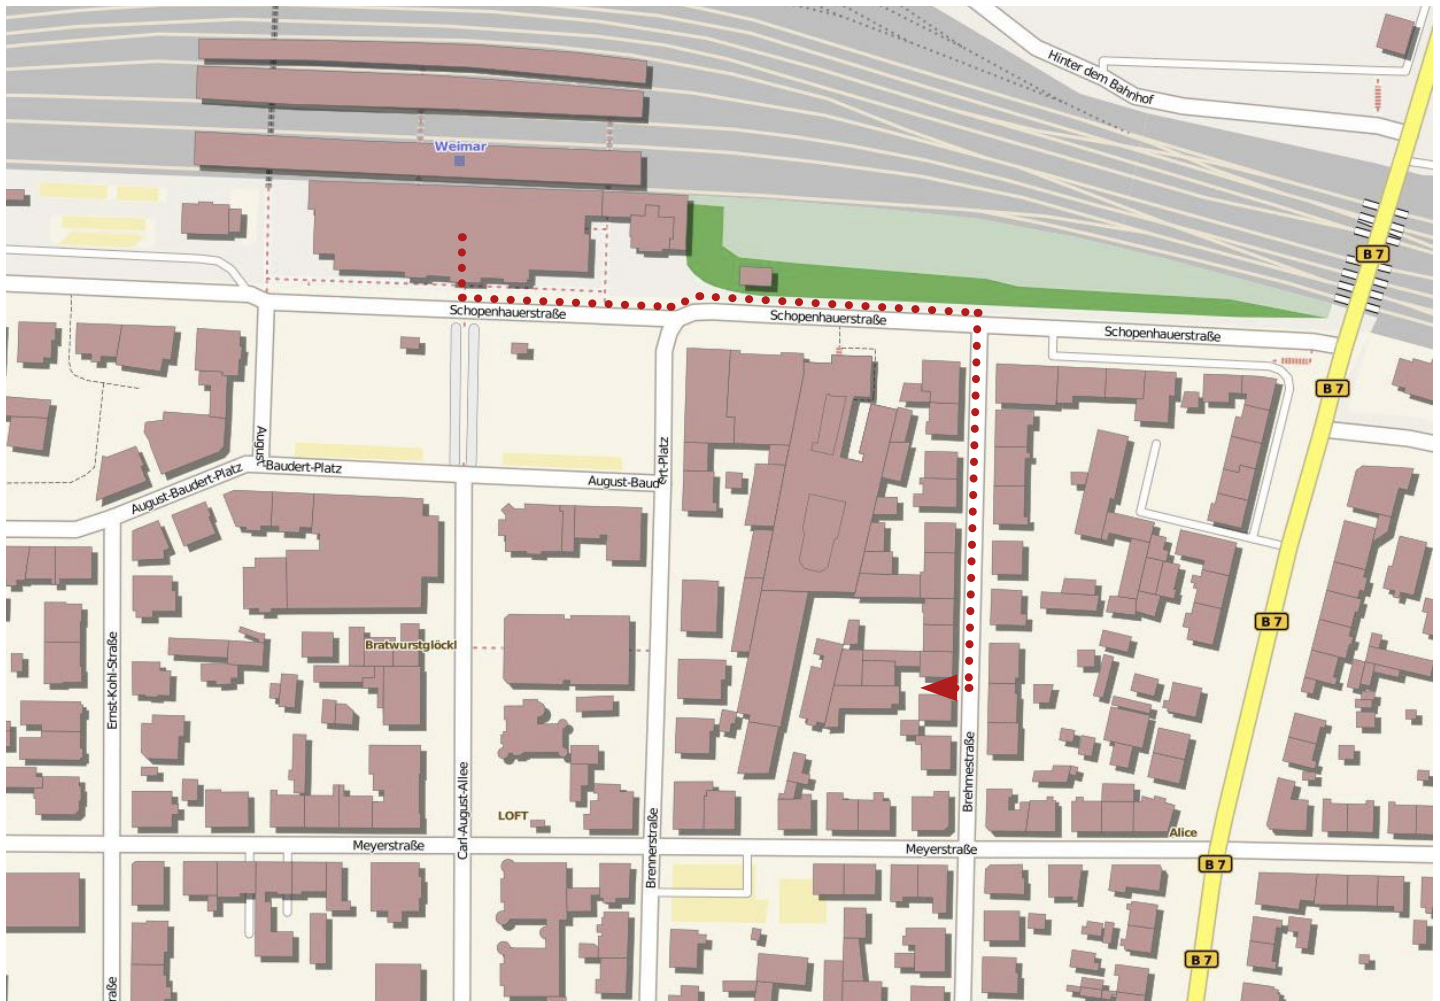

Fußweg vom Hauptbahnhof Weimar

Ingenieurbüro Dr. Krämer GmbH
Brehmestr. 13
99423 Weimar
Telefon 03643 846730